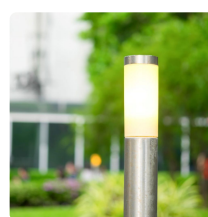

SKU 8625 VT-838

Piantana LED da Giardino con Portalampada E27 (max 60W) in Acciaio Inossidabile h: 80cm IP44

Potenza
60W

Specifiche tecniche

Potenza	60W	Dimmerabile	No
Grado di Protezione	IP44	Materiale	Acciaio inossidabile + PC
Attacco	E27	Carico Massimo	60W
Colore	Satin Nickel	Dimensione	Ø110x800
Sensore	Sensor Compatible	Temperatura d'Esercizio	-20 a +45°C